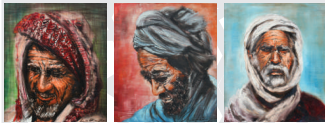

Skulpturen und Objekte aus  
Edelstahl von dem Metallbildner **Wilfried Schomber**

Gemälde + Graphiken  
**Heinz Blaufelder**

Die Galerie ist an jedem Freitag von 15-19 Uhr geöffnet  
Wenn Sie zu einem anderen Zeitpunkt kommen möchten,  
rufen Sie doch einfach an.