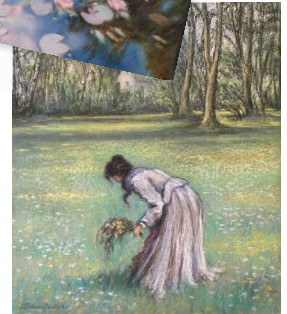

BLAUFELDER'S

ATELIER + GALERIE DES ARTS

Gemälde · Zeichnungen · Graphik · Objekte

Impressionistische Gemälde
Willy Blaufelder

35466 Rabenau-Londorf · Freigasse 3 · Tel. 06407-1069 oder 0179-5360035

www.blaufelder.net